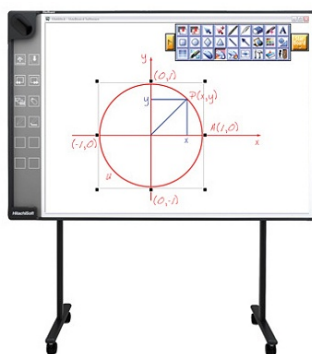

DESCRIPTION

POLYVISION Walk and Talk Series WT1610 Interactive Whiteboard

78/0in(1981)mm	اندازه قطر سطح صفحه
طول ۱۷۲ و عرض ۱۳۳	اندازه طول و عرض صفحه
35/4 Kg	وزن برد هوشمند
CE , FCC , Class A , Ro HS	داراي گواهینامه هاي استاندارد
۱۰ سال گارانتی و خدمات پس از فروش	گارانتی و خدمات
<ul style="list-style-type: none"> • داراي سطح حساس به تماس دست با براقیت پائین 	
<ul style="list-style-type: none"> • قابلیت استفاده از طریق کابل USB (قابلیت افزایش کابل تا ۵۰ m) 	
<ul style="list-style-type: none"> • داراي تکنولوژی Poly Key که قابلیت استفاده از نرم افزارهاي بردهاي هوشمند مختلف را از طریق کارت حافظه اي که اتصال به خود برد دارد براي کاربر فراهم مي سازد. 	
<ul style="list-style-type: none"> • داراي ریموت کنترل با صفحه حساس به تماس دست با تکنولوژی Trigger Click 	
<ul style="list-style-type: none"> • داراي پاک کن ریموت Infrared ، کابل USB ۵متری-دفترچه راهنمای کاربر 	
<ul style="list-style-type: none"> • قابلیت پشتیبانی از ویندوزهاي XP,ME,2000,98 	
<ul style="list-style-type: none"> • قابلیت نصب بر روی دیوار و داراي پایه ایستاده 	