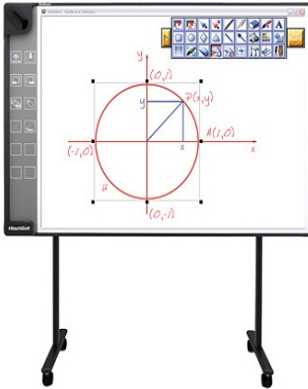

### POLYVISION Webster TS 610 Interactive Whiteboard

7708 Inch-197 cm

اندازه قطر سطح صفحه

طول ۱۷۰ و عرض ۱۲۱

اندازه طول و عرض صفحه

۲۴/۹ Kg

وزن برد هوشمند

CE , FCC , Class A , Ro HS